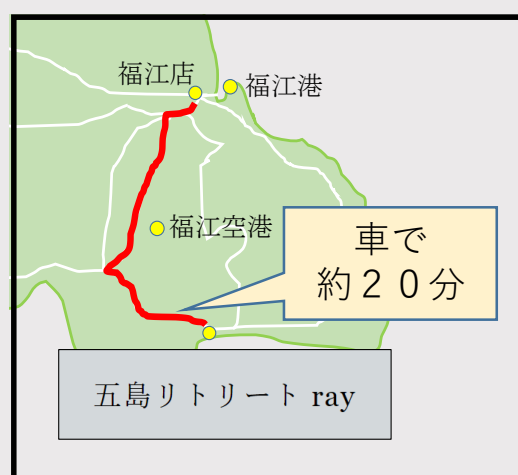

五島リトリートrayご宿泊の方限定！ レンタカーを特別料金にてご利用頂けます

五島を存分に楽しむならレンタカーのご利用がオススメです。
また、五島ならではの海、山、夕陽、教会など見どころスポットがたくさんございます。
ぜひレンタカーでの五島の旅を心ゆくまでお楽しみください。

交通アクセス

お問い合わせ：0120-85-0100 受付時間 8:00～16:00

(株)トヨタレンタリース長崎 福江店
〒853-0064 長崎県五島市三尾野3丁目1-9
営業時間 8:00～18:00
送迎対応 福江空港・福江港 (無料)